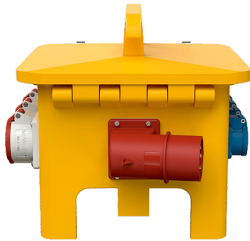

## EverGUM® Steckdosenkombination

Bestellnr. 70447

- Gehäuse aus Vollgummi, Signalgelb RAL 1003
- anschlussfertig verdrahtet

### Technische Daten

CEE 32 A, 5 p, 400 V	1
CEE 16 A, 5 p, 400 V	3
SCHUKO®	4
Absicherung	<ul style="list-style-type: none"> <li>• 3 Neozed D 01, 3 p</li> <li>• 2 Neozed D 01, 1 p</li> </ul>
Anschluss/Zuleitung	<ul style="list-style-type: none"> <li>• 1 Anbaugerätestecker 32 A, 5 p, 400 V</li> </ul>
Schutzart	IP 44
Gehäusematerial	Vollgummi
Gewicht	6000 g
Länge	360 mm
Höhe	330 mm
Breite	340 mm