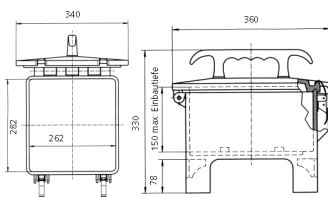

## EverGUM® Steckdosenkombination

Bestellnr. 70447

- Gehäuse aus Vollgummi, Signalgelb RAL 1003
- anschlussfertig verdrahtet

### Technische Daten

CEE 32 A, 5 p, 400 V	1
CEE 16 A, 5 p, 400 V	3
SCHUKO®	4
Absicherung	<ul style="list-style-type: none"> <li>• 3 Neozed D 01, 3 p</li> <li>• 2 Neozed D 01, 1 p</li> </ul>
Anschluss/Zuleitung	<ul style="list-style-type: none"> <li>• 1 Anbaugerätestecker 32 A, 5 p, 400 V</li> </ul>
Schutzart	IP 44
Gehäusematerial	Vollgummi
Gewicht	6000 g
Länge	360 mm
Höhe	330 mm
Breite	340 mm

### Abmessungen

Zeichnung  
5 MB 43

Maße in mm