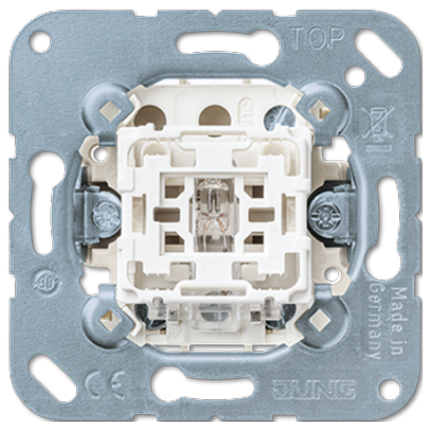

Artikeldatenblatt

Wipp-Kontrollschalter Universal Aus-Wechsel

Artikel-Nr.

506-20 KOU

Wipp-Kontrollschalter 20 AX 250 V ~

mit Schraubklemmen für starre und flexible Leiter bis 4 mm²
N-Leiter erforderlich
mit Glühlampe Art.-Nr. 98-220

Ausführung:
Universal Aus-Wechsel

Leistung SBL (self-ballasted lamps):
max. 250 W