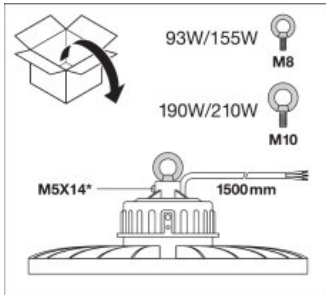

REFERENZEN / VERWEISE

Zur Garantie siehe

▶ www.ledvance.de/garantie

HAFTUNGSAUSSCHLUSS

Änderungen und Irrtümer vorbehalten. Vergewissern Sie sich, dass Sie immer den neuesten Stand verwenden.