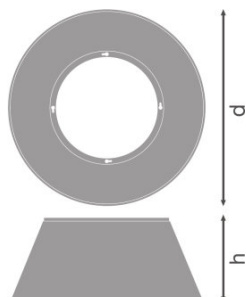

### PRODUKTEIGENSCHAFTEN

- Reflektor aus hochwertigem Aluminium

**TECHNISCHE DATEN**

Lichttechnische Daten

<b>Ausstrahlungswinkel</b>	65 °
----------------------------	------

Abmessungen & Gewicht

<b>Durchmesser</b>	415,0 mm
<b>Höhe</b>	205,0 mm
<b>Produktgewicht</b>	490,00 g

Produkt-Code	Verpackungseinheit (Stück pro Einheit)	Abmessungen (Länge x Breite x Höhe)	Gewicht brutto	Volumen
4058075507043	Versandschachtel 2	462 mm x 247 mm x 469 mm	1996,00 g	53.52 dm <sup>3</sup>