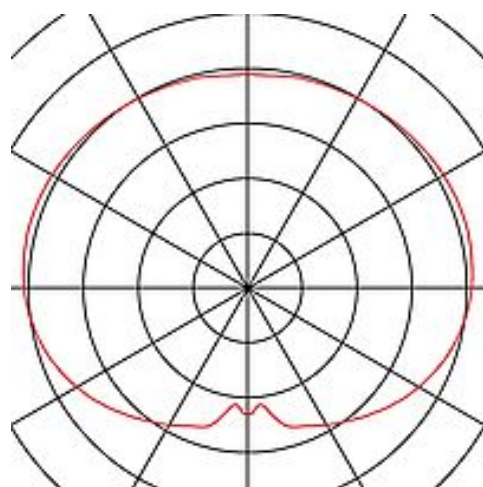

ROTOBALL FLOOR 50

Outdoor Standleuchte, TC-(D,H,T,Q)SE, IP44, Kugel, weiß, Ø 50 cm, max. 24W

Artikelnummer	227221
Produkt-Familie	ROTOBALL
Einspeisemöglichkeit	Nein
Fassung / Sockel	E27
Anzahl Leuchtmittel	1
Leuchtmittel inklusive	Nein
Durchmesser	50 cm
Gewicht Netto	3.277 kg
Gewicht Brutto	5.316 kg
Spannung	230V ~50Hz
Max. Leistung	24 Watt
Schutzklasse	I
Schutzart	IP 44
Energieeffizienzklasse	A++
Farbe	silbergrau/weiß
Form	kugelförmig
LVK-Typ 1	direkt - indirekt
LVK-Typ 2	rotationssymmetrisch
Material	Stahl / Polyethylen (PE)
Steckertyp	IP-Schutzkontaktstecker

Ø 50

Artikel der Serie

165390	ROTOBALL 25, Pendelleuchte, TC-(D,H,T,Q)SE, silbergrau/weiß, Ø 25cm, max. 24W
165400	ROTOBALL 50, Pendelleuchte, TC-TSE, silbergrau/weiß, Ø 50 cm, max. 24W
165410	ROTOBALL 40, Pendelleuchte, TC-(D,H,T,Q)SE, silbergrau/weiß, Ø 40 cm, max. 24W
165420	ROTOBALL, Pendelleuchte, HIT-CE, silbergrau/weiß, Ø 50 cm, max. 150W
227219	ROTOBALL FLOOR 25, Outdoor Standleuchte, TC-(D,H,T,Q)SE, IP44, Kugel, weiß, Ø 25 cm, max. 24W
227220	ROTOBALL FLOOR 40, Outdoor Standleuchte, TC-(D,H,T,Q)SE, IP44, Kugel, weiß, Ø 40 cm, max. 24W
228050	ROTOBALL SWING 25, Outdoor Pendelleuchte, TC-(D,H,T,Q)SE, Kugel, weiß/silbergrau, Ø 25 cm, max. 24W
228051	ROTOBALL SWING 40, Outdoor Pendelleuchte, TC-(D,H,T,Q)SE, Kugel, weiß/silbergrau, Ø 40 cm, max. 24W
228052	ROTOBALL SWING 50, Outdoor Pendelleuchte, TC-(D,H,T,Q)SE, Kugel, weiß/silbergrau, Ø 50 cm, max. 24W
1002051	ROTOBALL 25 CL, Indoor Deckenaufbauleuchte, E27, weiß, max. 24W
1002052	ROTOBALL 40 CL, Indoor Deckenaufbauleuchte, E27, weiß, max. 24W