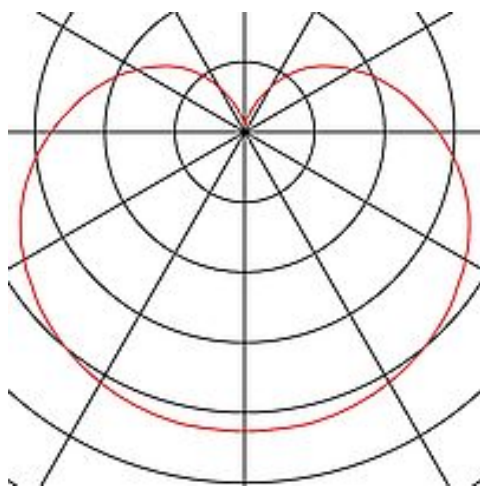

ROTOBALL FLOOR 25

Outdoor Standleuchte, TC-(D,H,T,Q)SE, IP44, Kugel, weiß, Ø 25 cm, max. 24W

Artikelnummer	227219
Produkt-Familie	ROTOBALL
Einspeisemöglichkeit	Nein
Fassung / Sockel	E27
Anzahl Leuchtmittel	1
Leuchtmittel inklusive	Nein
Durchmesser	25 cm
Gewicht Netto	0.975 kg
Gewicht Brutto	1.547 kg
Spannung	230V ~50Hz
Max. Leistung	24 Watt
Schutzklasse	I
Schutzart	IP 44
Energieeffizienzklasse	A++
Farbe	weiß
Form	kugelförmig
LVK-Typ 1	direkt
LVK-Typ 2	rotationssymmetrisch
Material	Stahl / Polyethylen (PE)
Steckertyp	IP-Konturenstecker

Artikel der Serie

165390	ROTOBALL 25, Pendelleuchte, TC-(D,H,T,Q)SE, silbergrau/weiß, Ø 25cm, max. 24W
165400	ROTOBALL 50, Pendelleuchte, TC-TSE, silbergrau/weiß, Ø 50 cm, max. 24W
165410	ROTOBALL 40, Pendelleuchte, TC-(D,H,T,Q)SE, silbergrau/weiß, Ø 40 cm, max. 24W
165420	ROTOBALL, Pendelleuchte, HIT-CE, silbergrau/weiß, Ø 50 cm, max. 150W
227220	ROTOBALL FLOOR 40, Outdoor Standleuchte, TC-(D,H,T,Q)SE, IP44, Kugel, weiß, Ø 40 cm, max. 24W
227221	ROTOBALL FLOOR 50, Outdoor Standleuchte, TC-(D,H,T,Q)SE, IP44, Kugel, weiß, Ø 50 cm, max. 24W
228050	ROTOBALL SWING 25, Outdoor Pendelleuchte, TC-(D,H,T,Q)SE, Kugel, weiß/silbergrau, Ø 25 cm, max. 24W
228051	ROTOBALL SWING 40, Outdoor Pendelleuchte, TC-(D,H,T,Q)SE, Kugel, weiß/silbergrau, Ø 40 cm, max. 24W
228052	ROTOBALL SWING 50, Outdoor Pendelleuchte, TC-(D,H,T,Q)SE, Kugel, weiß/silbergrau, Ø 50 cm, max. 24W
1002051	ROTOBALL 25 CL, Indoor Deckenaufbauleuchte, E27, weiß, max. 24W
1002052	ROTOBALL 40 CL, Indoor Deckenaufbauleuchte, E27, weiß, max. 24W