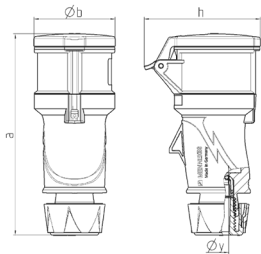

Kupplung PowerTOP® Xtra S mit SafeCONTACT

Bestellnr. 14522

- schraubenlose Schneid-Klemm-Technik
- **X-CONTACT®**
- ergonomische Gehäuseform mit genopten Griffflächen
- gummierte Verschraubung mit Abdichtung
- Zugentlastung und Kabelknickschutz
- Gehäuse mit Gewindeverschluss und Sicherungsschieber
- Beschriftungsfläche für selbstklebende Etiketten

Technische Daten

Ampere	16 A
Pole	5 p
Volt	400 V
Uhrzeitstellung	6 h
Hertz	50-60 Hz
Anschlussstechnik	Schneidklemmen - SafeCONTACT
Kontakt	X-CONTACT®
Schutzart	IP 54
Gewicht	294 g
Prüfzeichen	VDE, EAC (Zwangszulassung)

Abmessungen

Zeichnung	Amp.	16		32
		3	5	5
3 MB 79	Pole			
Maße in mm	a	165	174	209
	b	55	69	80
	h	72	98	108
	y	14,5	16	22
Klemmen für Leiterquer-		1	1	2,5
	schnitt von bis mm²	-2,5	-2,5	-6