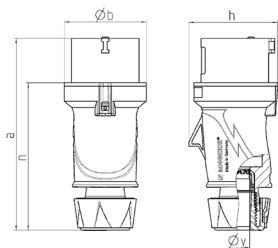

## Stecker PowerTOP® Xtra S mit SafeCONTACT

Bestellnr. 13522

- schraubenlose Schneid-Klemm-Technik
- ergonomische Gehäuseform mit genopten Griffflächen
- gummierte Verschraubung mit Abdichtung
- Zugentlastung und Kabelknickschutz
- Gehäuse mit Gewindeverschluss und Sicherungsschieber
- Beschriftungsfläche für selbstklebende Etiketten

### Technische Daten

Ampere	16 A
Pole	5 p
Volt	400 V
Uhrzeitstellung	6 h
Hertz	50-60 Hz
Anschlussstechnik	Schneidklemmen - SafeCONTACT
Kontakt	standard
Schutzart	IP 54
Gewicht	247 g
Prüfzeichen	DE,VDE

### Abmessungen

Zeichnung Z MB 253	Amp. Pole	16		32
		3	5	5
Maße in mm	a	154	163	196
	b	55	68	78
	h	58	74	86
	n	118	122	151
	y	15	17,2	24,7
Klemmen für Leiterquer- schnitt von bis mm²		1	1	2,5
		-2,5	-2,5	-6