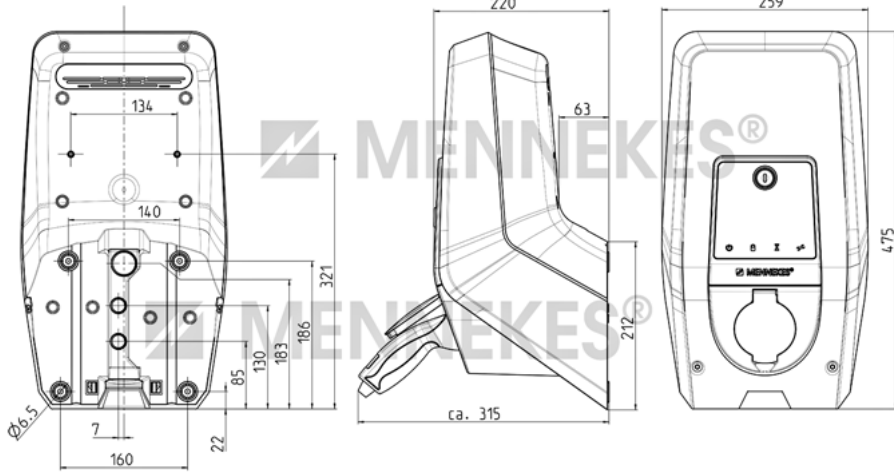

MENNEKES®

MENNEKES®