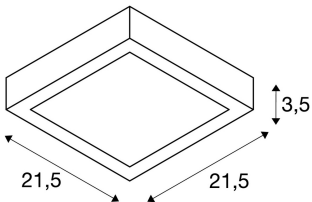

SENSER 24

Indoor LED Deckenaufbauleuchte eckig weiß 3000K

Die flache SENSER Wand- und Deckenleuchte aus Aluminium ist erhältlich in den Farben weiß und silbergrau sowie in runder- und eckiger Ausführung. Der starre Premium LED-Einsatz ermöglicht durch den großen Abstrahlwinkel eine flächige, homogene Grundbeleuchtung.

TECHNISCHE DATEN

Art. Nr.:	1003019
Primäre Nennspannung	220-240V ~50/60Hz mA/V
Sekundär Strom / Sekundär Spannung	500 mA/V
Länge	21.5 cm
Breite	21.5 cm
Höhe	3.5 cm
Nettogewicht	0.593 kg
Bruttogewicht	0.678 kg
IP Code	IP 20
Schutzklasse	I
Schlagfestigkeitsklasse	IK02
Schlagfestigkeit	0,20000000000000001 Joule
Montage	Aufbau
Montagedetails	Decke, Wand
Dimmbar	Ja
Technologie der Dimmung	Phasenabschnitt
Wattage	15.0 W
Lumen	1200 lm
Lichtfarbtemperatur	3000 Kelvin
Farbe	weiß
CRI	>80
Binning	6

LXXBXX Daten	70/50
Lebensdauer	48000 h
Umgebungstemperatur	25 °C
BIG WHITE Seite	324

Notizen
