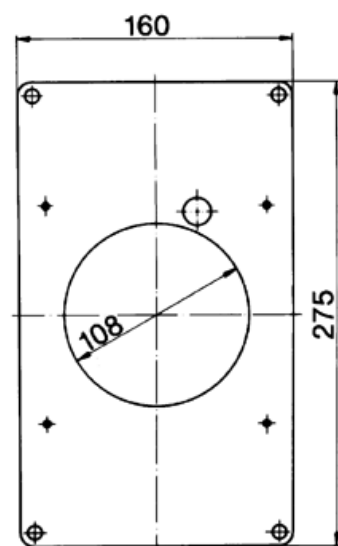

ZM 11

Montageplatte

Technische Daten

Artikel	ZM 11
Einbauart	Aufputz
Material	Kunststoff
Farbe	verkehrsweiß, ähnlich RAL 9016
Gewicht	0,136 kg
Geeignet für Nennweite	100 mm
Sortiment	A
EAN	4012799596967
Artikelnummer	0059.0696

Maße [mm]

Materialstärke 3 mm