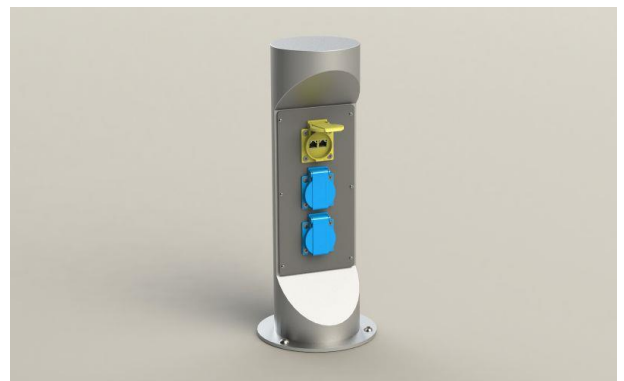

Energiesäule: ES321-1

Spezifikation:

Artikel-Nr.:	ES321-1
Produktgruppe:	Energiesäule
Einheiten:	4
Bestückung:	2x SCHUKO Steckdose mit VDE- Prüfzeichen 2x CEE 3/16A 230V/6h Steckdose mit VDE- Prüfzeichen
Bauform:	Säule
Untergrund:	Für Stein, Beton und Asphalt geeignet
Montage-Art:	AP-Montage
Einsatzbereich:	Außen- & Innenbereich
Schutzart:	IP44
EAN:	4058796005460

Technische Daten:

Material:	• Säule aus 2mm Edelstahl • Geräteträger aus 4mm PVC-U
Farbe:	Edelstahl
Oberfläche:	Glasperlengestrahlt
Gewicht:	4000g
Abmessungen:	∅ 180 x 438mm
Einbaumaße:	∅ 180 x 438mm
Zuleitung:	4x unten; ∅ 25mm

Besonderheiten:

Lieferzustand:	Komplett einbaufertig vormontiert

Irrtümer und technische Änderungen vorbehalten.