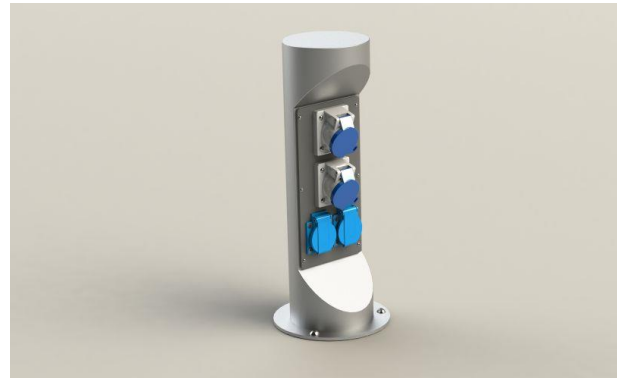

Energiesäule: ES321-1

Spezifikation:

Artikel-Nr.:	ES321-1
Produktgruppe:	Energiesäule
Einheiten:	4
Bestückung:	2x SCHUKO Steckdose mit VDE- Prüfzeichen 2x CEE 3/16A 230V/6h Steckdose mit VDE- Prüfzeichen
Bauform:	Säule
Untergrund:	Für Stein, Beton und Asphalt geeignet
Montage-Art:	AP-Montage
Einsatzbereich:	Außen- & Innenbereich
Schutzart:	IP44
EAN:	4058796005460

Technische Daten:

Material:	• Säule aus 2mm Edelstahl • Geräteträger aus 4mm PVC-U
Farbe:	Edelstahl
Oberfläche:	Glasperlengestrahlt
Gewicht:	4000g
Abmessungen:	∅ 180 x 438mm
Einbaumaße:	∅ 180 x 438mm
Zuleitung:	4x unten; ∅ 25mm

Besonderheiten:

Lieferzustand:	Komplett einbaufertig vormontiert

Irrtümer und technische Änderungen vorbehalten.