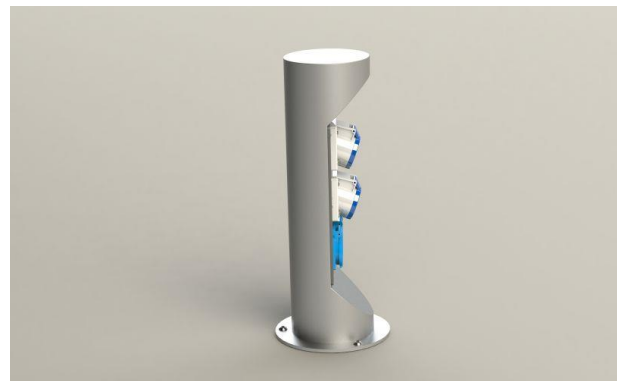

Energiesäule: ES321-1

Spezifikation:

Artikel-Nr.:	ES321-1
Produktgruppe:	Energiesäule
Einheiten:	4
Bestückung:	2x SCHUKO Steckdose mit VDE- Prüfzeichen 2x CEE 3/16A 230V/6h Steckdose mit VDE- Prüfzeichen
Bauform:	Säule
Untergrund:	Für Stein, Beton und Asphalt geeignet
Montage-Art:	AP-Montage
Einsatzbereich:	Außen- & Innenbereich
Schutzart:	IP44
EAN:	4058796005460

Technische Daten:

Material:	• Säule aus 2mm Edelstahl • Geräteträger aus 4mm PVC-U
Farbe:	Edelstahl
Oberfläche:	Glasperlengestrahlt
Gewicht:	4000g
Abmessungen:	∅ 180 x 438mm
Einbaumaße:	∅ 180 x 438mm
Zuleitung:	4x unten; ∅ 25mm

Besonderheiten:

Lieferzustand:	Komplett einbaufertig vormontiert

Irrtümer und technische Änderungen vorbehalten.