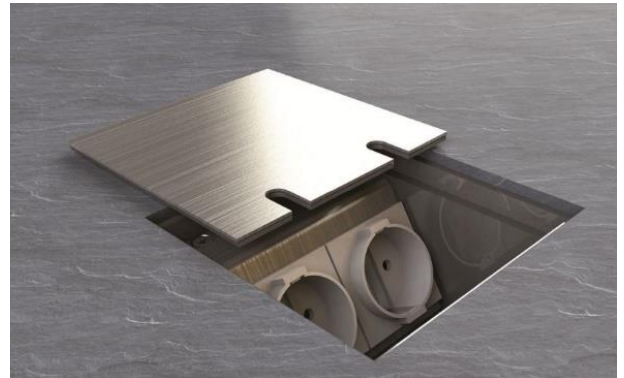

Bodensteckdose: 8802E

Spezifikation:

Artikel-Nr.:	8802E
Produktgruppe:	Bodensteckdose
Einheiten:	2
Bestückung:	2x SCHUKO Steckdose mit VDE-Prüfzeichen
Bauform:	Quadratisch
Untergrund:	Für Estrich geeignet
Montage-Art:	UP-Montage
Deckelmerkmale:	• Kann komplett entnommen werden • Lässt sich mit gesteckten Steckern schließen
Einsatzbereich:	Trocken- bis feuchtgepflegt
Schutzart:	IP20
EAN:	4058796000830

Technische Daten:

Material:	• Gehäuse aus massivem Aluminium • Deckel aus 5mm Aluminium mit 2mm Edelstahl beklebt • Geräteträger aus Aluminium
Farbe:	Edelstahl
Oberfläche:	Geschliffen
Gewicht:	1300g
Abmessungen:	125 x 125 x 72mm
Einbaumaße:	125 x 125 x 72mm
Nivellierbar:	5mm
Zuleitung:	2x hinten; Ø 25mm
Belastbarkeit:	400kg

Besonderheiten:

Lieferzustand:	Komplett einbaufertig vormontiert

Irrtümer und technische Änderungen vorbehalten.