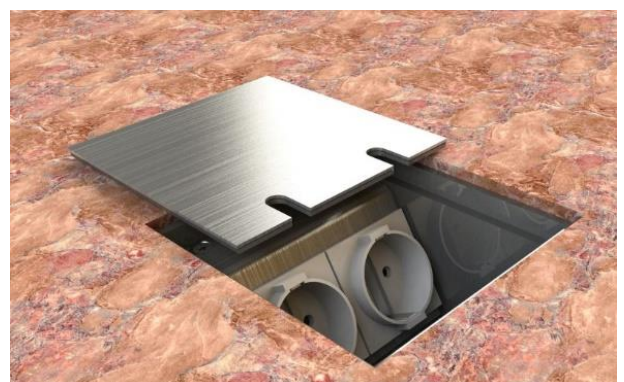

Bodensteckdose: 8802E

Spezifikation:

Artikel-Nr.:	8802E
Produktgruppe:	Bodensteckdose
Einheiten:	2
Bestückung:	2x SCHUKO Steckdose mit VDE-Prüfzeichen
Bauform:	Quadratisch
Untergrund:	Für Estrich geeignet
Montage-Art:	UP-Montage
Deckelmerkmale:	• Kann komplett entnommen werden • Lässt sich mit gesteckten Steckern schließen
Einsatzbereich:	Trocken- bis feuchtgepflegt
Schutzart:	IP20
EAN:	4058796000830

Technische Daten:

Material:	• Gehäuse aus massivem Aluminium • Deckel aus 5mm Aluminium mit 2mm Edelstahl beklebt • Geräteträger aus Aluminium
Farbe:	Edelstahl
Oberfläche:	Geschliffen
Gewicht:	1300g
Abmessungen:	125 x 125 x 72mm
Einbaumaße:	125 x 125 x 72mm
Nivellierbar:	5mm
Zuleitung:	2x hinten; Ø 25mm
Belastbarkeit:	400kg

Besonderheiten:

Lieferzustand:	Komplett einbaufertig vormontiert

Irrtümer und technische Änderungen vorbehalten.