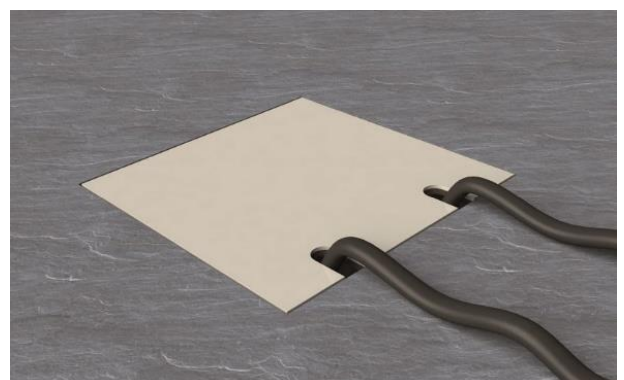

Bodensteckdose: 8802A

Spezifikation:

Artikel-Nr.:	8802A
Produktgruppe:	Bodensteckdose
Einheiten:	2
Bestückung:	2x SCHUKO Steckdose mit VDE-Prüfzeichen
Bauform:	Quadratisch
Untergrund:	Für Estrich geeignet
Montage-Art:	UP-Montage
Deckelmerkmale:	<ul style="list-style-type: none"> • Kann komplett entnommen werden • Lässt sich mit gesteckten Steckern schließen
Einsatzbereich:	Trocken- bis feuchtgepflegt
Schutzart:	IP20
EAN:	4058796000724

Technische Daten:

Material:	<ul style="list-style-type: none"> • Gehäuse aus massivem Aluminium • Deckel aus 4mm Aluminium • Geräteträger aus Aluminium
Farbe:	Alu-Natur
Oberfläche:	Eloxiert
Gewicht:	1300g
Abmessungen:	125 x 125 x 72mm
Einbaumaße:	125 x 125 x 72mm
Nivellierbar:	5mm
Zuleitung:	2x hinten; Ø 25mm
Belastbarkeit:	300kg