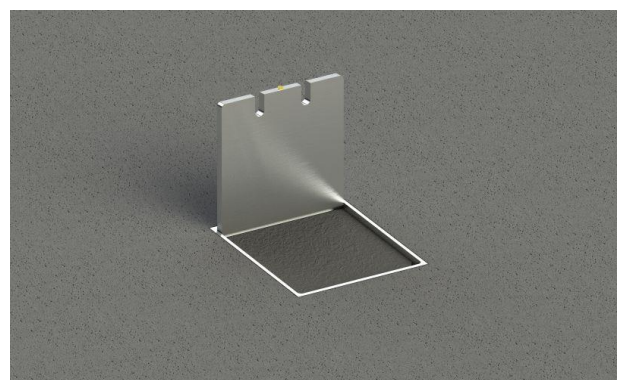

Bodensteckdose: 8302A

Spezifikation:

Artikel-Nr.:	8302A
Produktgruppe:	Bodensteckdose
Einheiten:	2
Bestückung:	2x SCHUKO Steckdose mit VDE-Prüfzeichen
Bauform:	Quadratisch
Untergrund:	Für Estrich geeignet
Montage-Art:	UP-Montage
Deckelmerkmale:	• Klappbar • Lässt sich mit gesteckten Steckern schließen • Werkzeuglos verschließbar
Einsatzbereich:	Nasskehrgeräte nutzbar
Schutzart:	IP64
EAN:	4058796000465

Technische Daten:

Material:	• Rahmen aus massivem Aluminium • Gehäuse aus massivem Aluminium • Deckel aus 8,4mm Aluminium • Geräteträger aus Aluminium
Farbe:	Alu-Natur
Oberfläche:	Eloxiert
Gewicht:	1400g
Abmessungen:	140 x 140 x 76mm
Einbaumaße:	140 x 140 x 76mm
Zuleitung:	2x hinten; Ø 25mm
Belastbarkeit:	900kg

Besonderheiten:

Lieferzustand:	Komplett einbaufertig vormontiert

Irrtümer und technische Änderungen vorbehalten.