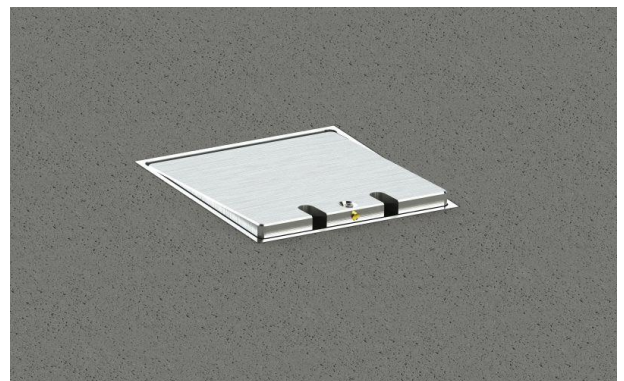

Bodensteckdose: 8302A

Spezifikation:

Artikel-Nr.:	8302A
Produktgruppe:	Bodensteckdose
Einheiten:	2
Bestückung:	2x SCHUKO Steckdose mit VDE-Prüfzeichen
Bauform:	Quadratisch
Untergrund:	Für Estrich geeignet
Montage-Art:	UP-Montage
Deckelmerkmale:	• Klappbar • Lässt sich mit gesteckten Steckern schließen • Werkzeuglos verschließbar
Einsatzbereich:	Nasskehrgeräte nutzbar
Schutzart:	IP64
EAN:	4058796000465

Technische Daten:

Material:	• Rahmen aus massivem Aluminium • Gehäuse aus massivem Aluminium • Deckel aus 8,4mm Aluminium • Geräteträger aus Aluminium
Farbe:	Alu-Natur
Oberfläche:	Eloxiert
Gewicht:	1400g
Abmessungen:	140 x 140 x 76mm
Einbaumaße:	140 x 140 x 76mm
Zuleitung:	2x hinten; Ø 25mm
Belastbarkeit:	900kg

Besonderheiten:

Lieferzustand:	Komplett einbaufertig vormontiert

Irrtümer und technische Änderungen vorbehalten.