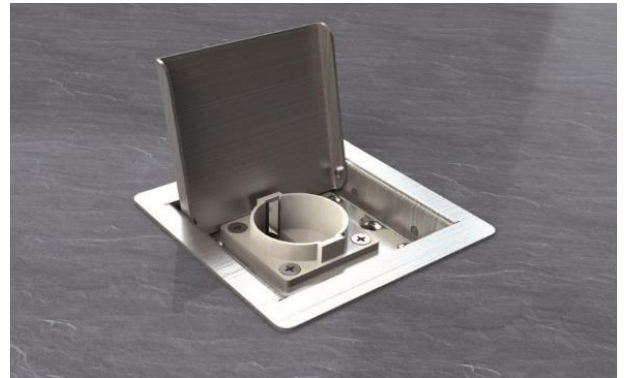

## Bodensteckdose: 3301E

### Spezifikation:

Artikel-Nr.:	3301E
Produktgruppe:	Bodensteckdose
Einheiten:	1
Bestückung:	1x SCHUKO Steckdose mit VDE-Prüfzeichen
Bauform:	Rechteckig
Untergrund:	<ul style="list-style-type: none"> <li>• Für Estrich geeignet</li> <li>• Zur Wandmontage geeignet</li> </ul>
Montage-Art:	UP-Montage
Deckelmerkmale:	Klappbar
Einsatzbereich:	Trocken- bis feuchtgepflegt
Schutzart:	IP20
EAN:	4058796008317

### Technische Daten:

Material:	<ul style="list-style-type: none"> <li>• Rahmen aus 1,5mm Edelstahl (1.4301)</li> <li>• Aufnahmebox aus sendzimirverzinktem Stahlblech</li> <li>• Deckel aus 1,5mm Edelstahl (1.4301)</li> </ul>
Farbe:	Edelstahl
Oberfläche:	Geschliffen
Gewicht:	600g
Abmessungen:	110 x 110 x 62mm
Einbaumaße:	102 x 88 x 60mm
Zuleitung:	1x vorne; 1x hinten; 2x unten; Ø 25mm
Belastbarkeit:	120kg