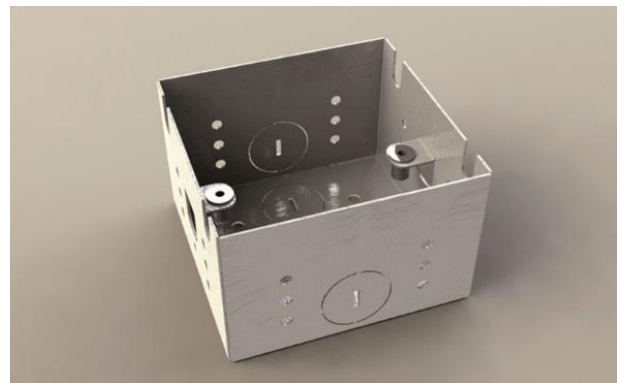

## Bodensteckdose: 3301E

### Spezifikation:

Artikel-Nr.:	3301E
Produktgruppe:	Bodensteckdose
Einheiten:	1
Bestückung:	1x SCHUKO Steckdose mit VDE-Prüfzeichen
Bauform:	Rechteckig
Untergrund:	<ul style="list-style-type: none"> <li>• Für Estrich geeignet</li> <li>• Zur Wandmontage geeignet</li> </ul>
Montage-Art:	UP-Montage
Deckelmerkmale:	Klappbar
Einsatzbereich:	Trocken- bis feuchtgepflegt
Schutzart:	IP20
EAN:	4058796008317

### Technische Daten:

Material:	<ul style="list-style-type: none"> <li>• Rahmen aus 1,5mm Edelstahl (1.4301)</li> <li>• Aufnahmebox aus sendzimirverzinktem Stahlblech</li> <li>• Deckel aus 1,5mm Edelstahl (1.4301)</li> </ul>
Farbe:	Edelstahl
Oberfläche:	Geschliffen
Gewicht:	600g
Abmessungen:	110 x 110 x 62mm
Einbaumaße:	102 x 88 x 60mm
Zuleitung:	1x vorne; 1x hinten; 2x unten; Ø 25mm
Belastbarkeit:	120kg