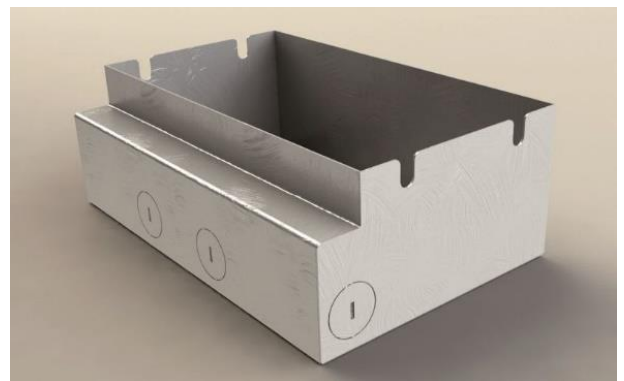

## Bodensteckdose: 3203E

### Spezifikation:

Artikel-Nr.:	3203E
Produktgruppe:	Bodensteckdose
Einheiten:	3
Bestückung:	3x SCHUKO Steckdose mit VDE-Prüfzeichen
Bauform:	Rechteckig
Untergrund:	<ul style="list-style-type: none"> <li>• Für Estrich geeignet</li> <li>• Zur Tischmontage geeignet</li> </ul>
Montage-Art:	UP-Montage
Deckelmerkmale:	<ul style="list-style-type: none"> <li>• Klappbar</li> <li>• Lässt sich mit gesteckten Steckern schließen</li> </ul>
Einsatzbereich:	Trocken- bis feuchtgepflegt
Schutzart:	IP20
EAN:	4058796000335

### Technische Daten:

Material:	<ul style="list-style-type: none"> <li>• Rahmen aus 1,5mm Edelstahl (1.4301)</li> <li>• Aufnahmebox (optional) aus sendzimirverzinktem Stahlblech</li> <li>• Deckel aus 1,5mm Edelstahl (1.4301)</li> </ul>
Farbe:	Edelstahl
Oberfläche:	Geschliffen
Gewicht:	1800g
Abmessungen:	230 x 140 x 82mm
Einbaumaße:	224 x 145 x 80mm
Zuleitung:	2x seitlich; 2x hinten; 2x unten; Ø 25mm
Belastbarkeit:	120kg