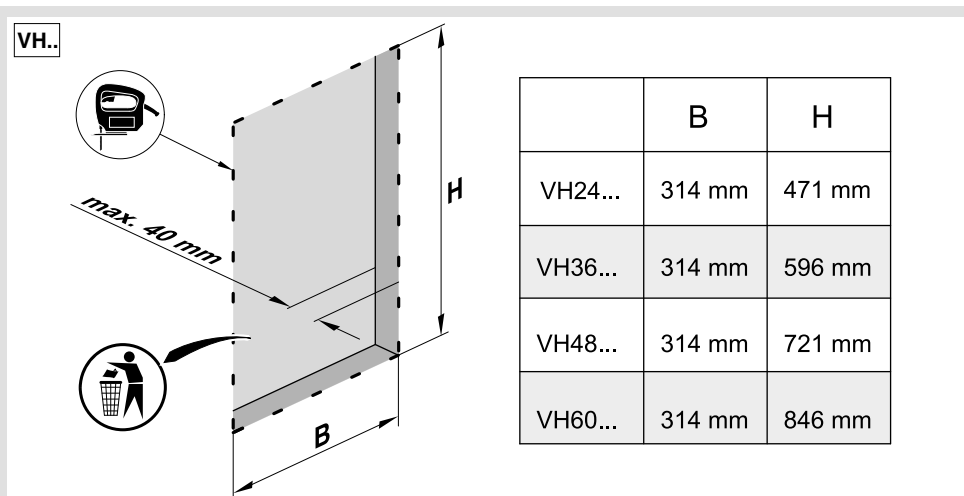

6LE001973B

VOLTA

VHxxNWx; VHxxWWx
VUxxNWx; VUxxWWx

- ⒹⒺ Montageanleitung
- ⒻⒻ Notice d'instructions
- ⒼⒸ Mounting instructions
- ⒶⒻ Montage instructie
- ⒹⒶ Monteringsvejledning
- ⒻⒾ Asennusohje
- ⒶⒽ Montasjeanvisning
- ⒶⒺ Monterings instruktioner
- ⒶⒼ Istruzioni di montaggio
- ⒶⒶ Instrucciones de montaje
- Ⓐ⒮ Instruções de montagem
- ⒸⒶ Montážní návod
- ⒶⒶ Uputstvo za montažu
- ⒶⒼ Інструкції з установки

- ⒻⒻ Upute za montažu
- ⒻⒶ Szerelési útmutató
- ⒻⒼ Montavimo instrukcija
- Ⓕ⒱ Montāžas instrukcija
- ⒶⒻ Instrukcja montażowa
- ⒶⒼ Instrucțiuni de montare
- ⒶⒶ Návod na montáž
- ⒶⒶ Указания по установке
- ⒶⒼ Инструкции за монтаж
- ⒶⒼ Οδηγίες χώνευσης
- ⒶⒼ Navodilo za montažo
- ⒶⒶ Paigaldusjuhised
- ⒶⒶ Leíðbeiningar
- ⒶⒶ دليل التركيب

ERC