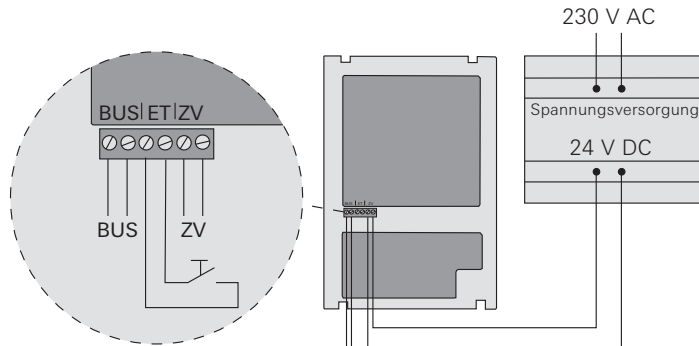

## Gerätebeschreibung

Die Spannungsversorgung für Türkommunikation 24 V DC dient zur Spannungsversorgung des Videoterminals.

## Anschluss und Montage

### Achtung

Einbau und Montage elektrischer Geräte dürfen nur durch eine Elektrofachkraft ausgeführt werden.

Zur tropf- und spritzwassergeschützten Installation wird die Spannungsversorgung in der Verteilung auf einer Hutschiene befestigt.

Die Lüftungsschlitze der Spannungsversorgung müssen frei bleiben.

Der Anschluss des VideoTerminals erfolgt, wie im Bild dargestellt, über Schraubklemmen.