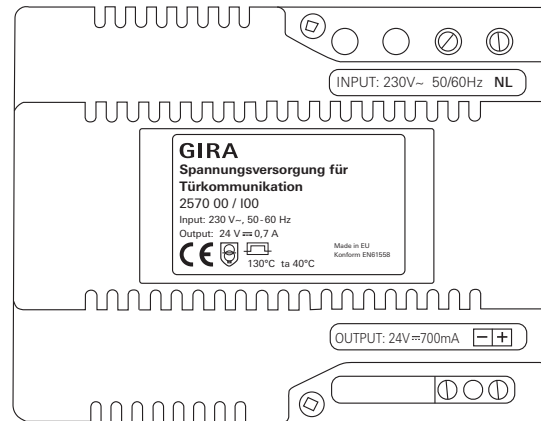

**Spannungsversorgung für  
Türkommunikation 24 V DC 700 mA**  
2570 00

## Gerätebeschreibung

Die Spannungsversorgung für Türkommunikation 24 V DC dient zur Spannungsversorgung des Videoterminals.