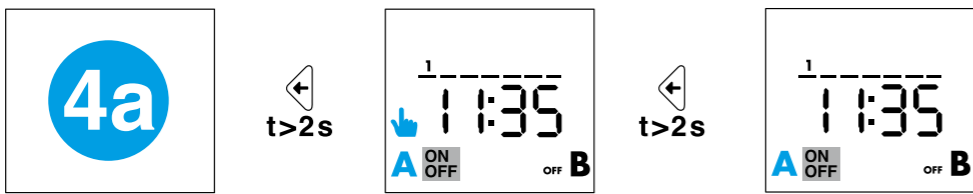

4

4a

4b

4c

4d

5

IT CANCELLAZIONE DI TUTTI I PROGRAMMI
EN DELETION OF ALL PROGRAM
FR SUPPRESSION DE TOUS LES PROGRAMMES
DE LÖSCHEN ALLER PROGRAMME
NL WISSEN VAN ALLE PROGRAMMA'S
PT ELIMINAÇÃO DE TODO PROGRAMA
ES BORRAR TODOS LOS PROGRAMAS

HU AZ ÖSSZESES PROGRAM TÖRLÉSE
CS ODSTRANĚNÍ VŠECH PROGRAMU
PL USUNIĘCIE WSZYSTKICH PROGRAMÓW
RO ȘTERGE TOATE PROGRAMELE
RU УДАЛЕНИЕ ВСЕХ ПРОГРАММ
EL ΔΙΑΓΡΑΦΗ ΌΛΩΝ ΤΩΝ ΠΡΟΓΡΑΜΜΑΤΩΝ
AR محو كل البرامج

6

IT CANCELLAZIONE DI UN SINGOLO PROGRAMMA
EN DELETION OF SINGLE PROGRAM
FR SUPPRESSION D'UN SEUL PROGRAMME
DE LÖSCHEN EINES PROGRAMMES
NL WISSEN VAN EEN ENKEL PROGRAMMA
PT ELIMINAÇÃO DE PROGRAMA INDIVIDUAL
ES BORRAR UN PROGRAMA

HU EGY PROGRAM TÖRLÉSE
CS ODSTRANĚNÍ JEDNOHO PROGRAMU
PL USUNIĘCIE JEDNEGO PROGRAMU
RO ȘTERGE UN SINGUR PROGRAM
RU УДАЛЕНИЕ ОДНОЙ ПРОГРАММЫ
EL ΔΙΑΓΡΑΦΗ ΕΝΟΣ ΠΡΟΓΡΑΜΜΑΤΟΣ
AR محو برنامج واحد