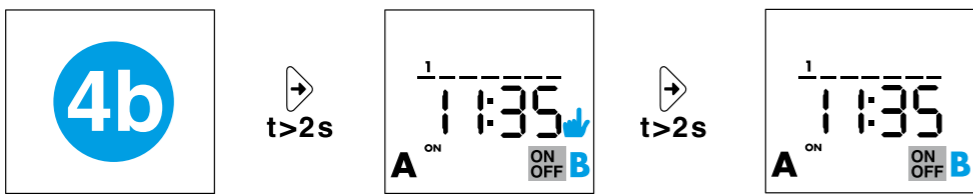

4

4a

4b

4c

4d

5

IT CANCELLAZIONE DI TUTTI I PROGRAMMI
EN DELETION OF ALL PROGRAM
FR SUPPRESSION DE TOUS LES PROGRAMMES
DE LÖSCHEN ALLER PROGRAMME
NL WISSEN VAN ALLE PROGRAMMA'S
PT ELIMINAÇÃO DE TODO PROGRAMA
ES BORRAR TODOS LOS PROGRAMAS

HU AZ ÖSSZESES PROGRAM TÖRLÉSE
CS ODSTRANĚNÍ VŠECH PROGRAMU
PL USUNIĘCIE WSZYSTKICH PROGRAMÓW
RO ȘTERGE TOATE PROGRAMELE
RU УДАЛЕНИЕ ВСЕХ ПРОГРАММ
EL ΔΙΑΓΡΑΦΗ ΌΛΩΝ ΤΩΝ ΠΡΟΓΡΑΜΜΑΤΩΝ
AR محو كل البرامج

6

IT CANCELLAZIONE DI UN SINGOLO PROGRAMMA
EN DELETION OF SINGLE PROGRAM
FR SUPPRESSION D'UN SEUL PROGRAMME
DE LÖSCHEN EINES PROGRAMMES
NL WISSEN VAN EEN ENKEL PROGRAMMA
PT ELIMINAÇÃO DE PROGRAMA INDIVIDUAL
ES BORRAR UN PROGRAMA

HU EGY PROGRAM TÖRLÉSE
CS ODSTRANĚNÍ JEDNOHO PROGRAMU
PL USUNIĘCIE JEDNEGO PROGRAMU
RO ȘTERGE UN SINGUR PROGRAM
RU УДАЛЕНИЕ ОДНОЙ ПРОГРАММЫ
EL ΔΙΑΓΡΑΦΗ ΕΝΟΣ ΠΡΟΓΡΑΜΜΑΤΟΣ
AR محو برنامج واحد