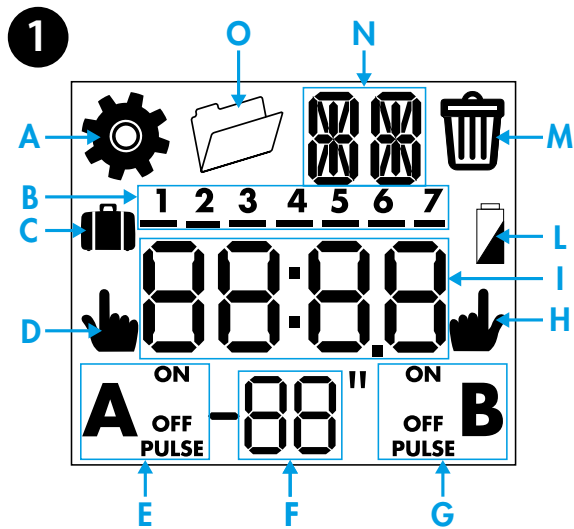

PLUS
finder
Finder Plus

NFC

Download on the
App Store

GET IT ON
Google Play

12.61