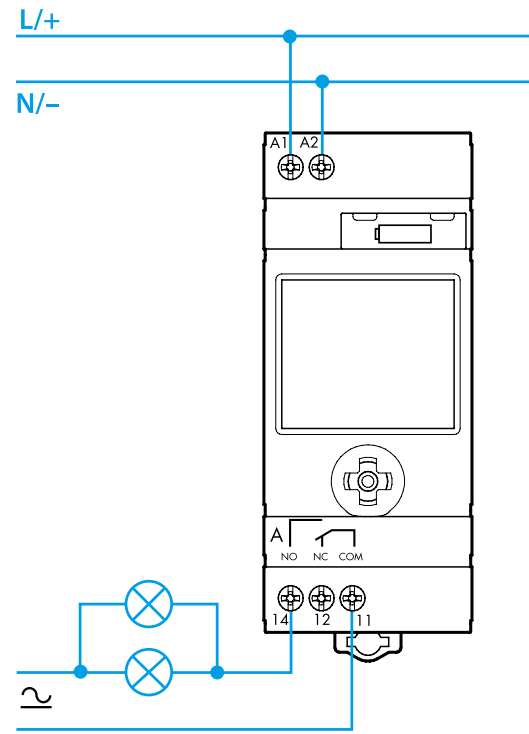

DEUTSCH

12.61

12.62

12.61/62

DIGITALE ZEITSCHALTUHR MIT TAGES-UND WOCHENPROGRAMM

Programmierbar mit NFC-Technologie durch die FINDER TOOLBOX - App. Herunterladen von Google Play™

1 DISPLAY-ANZEIGE

- A Einstellungsmenü
- B Wochentage (1=Mo...7=So)
- C Ferienprogramm
- D Hand-Modus (manuelles Ein-/Ausschalten) Kanal A
- E Funktionen für Kanal A (ON, OFF, Impuls)
- F Tag - Sekunden/Minuten
- G Funktionen für Kanal B (ON, OFF, Impuls) (nur 12.62)
- H Hand-Modus (manuelles Ein-/Ausschalten) Kanal B (nur 12.62)
- I Zeit, Jahr, Tag, Monat, Stunden, Minuten, Sommerzeit ON/OFF, Ferienprogramm (Beginn: Tag/Monat. Ende: Tag/Monat) Pin on/off, End
- L Zeitschaltuhr ohne Versorgungsspannung (Batterie-Betrieb) – Batteriestand niedrig (mit Versorgungsspannung)
- M Löschen
- N Programmplätze (max. 50) - Y(Jahr), D(Tag), M(Monat), H(Stunde), M(Minute), Sommerzeit ON/OFF (EU=Europa – BR=Brasilien – AU=Australien) Ferienprogramm (Beginn-Ende)
- O Programmierung

2 EINSTELLUNGEN (Beispiel)

- 2a Einstellung: Jahr, Tag, Monat, Stunde, Minuten, EU (Sommerzeit)
- 2b Ferienprogramm (Beginn: Tag/Monat. Ende: Tag/Monat), Pin, End

3 PROGRAMMIERUNG (Beispiel)

- 3a ON - OFF Funktion (6:25 EIN - 19:15 AUS, Mo, Mi, Fr, So)
- 3b Impulsfunktion (Um 11:00 ein Impuls von 5 s, Mo, Mi, Fr)

4 MANUELLER MODUS

- 4a Manuelles Umschalten ON/OFF (EIN/AUS) Kanal A
- 4b Manuelles Umschalten ON/OFF (EIN/AUS) Kanal B (nur 12.62)
- 4c Hand-Modus für permanentes ON/OFF (EIN/AUS) Kanal A
- 4d Hand-Modus für permanentes ON/OFF (EIN/AUS) Kanal B (nur 12.62)

5 Löschen aller Programme

(Bei Typ 12.62 getrennt für Kanal A oder Kanal B)

6 Löschen eines Programms

HINWEIS