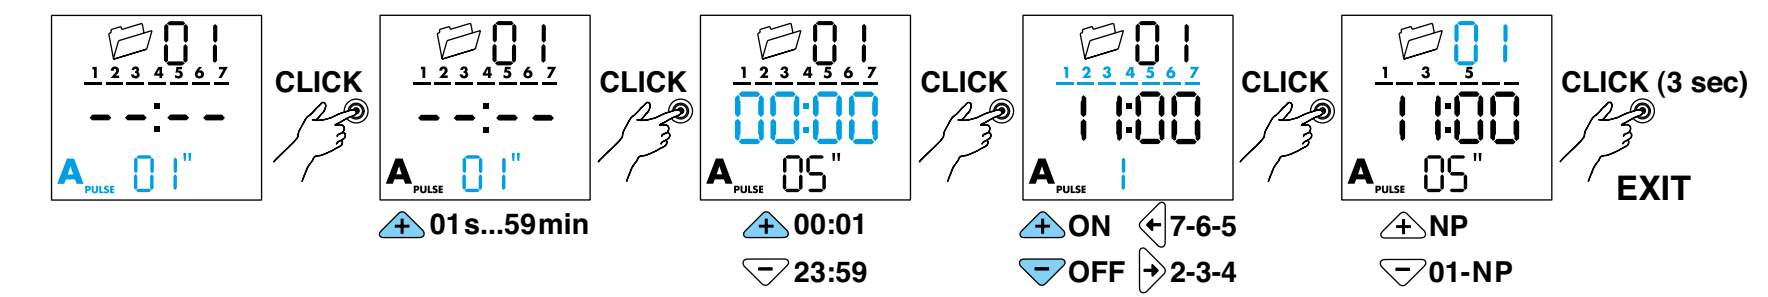

3

1. ⊕ NP (📁XX)
2. IT NP: NUOVO PROGRAMMA
   - EN NP: NEW PROGRAM
   - FR NP: NOUVEAU PROGRAMME
   - DE NP: NEUES PROGRAMM
   - NL NP: NIEUW PROGRAMMA
   - PT NP: NOVO PROGRAMA
   - ES NP: PROGRAMA NUEVO
   - HU NP: ÚJ PROGRAM
   - CS NP: NOVÝ PROGRAM
   - PL NP: NOWY PROGRAM
   - RO NP: PROGRAM NOU
   - RU NP: НОВАЯ ПРОГРАММА
   - EL NP: ΝΕΟ ΠΡΟΓΡΑΜΜΑ
   - AR NP: برنامج جديد
3. A ↔ B
4. ⊕ ON
   ⊖ OFF
   ↕ PULSE

3a ON-OFF

3b PULSE