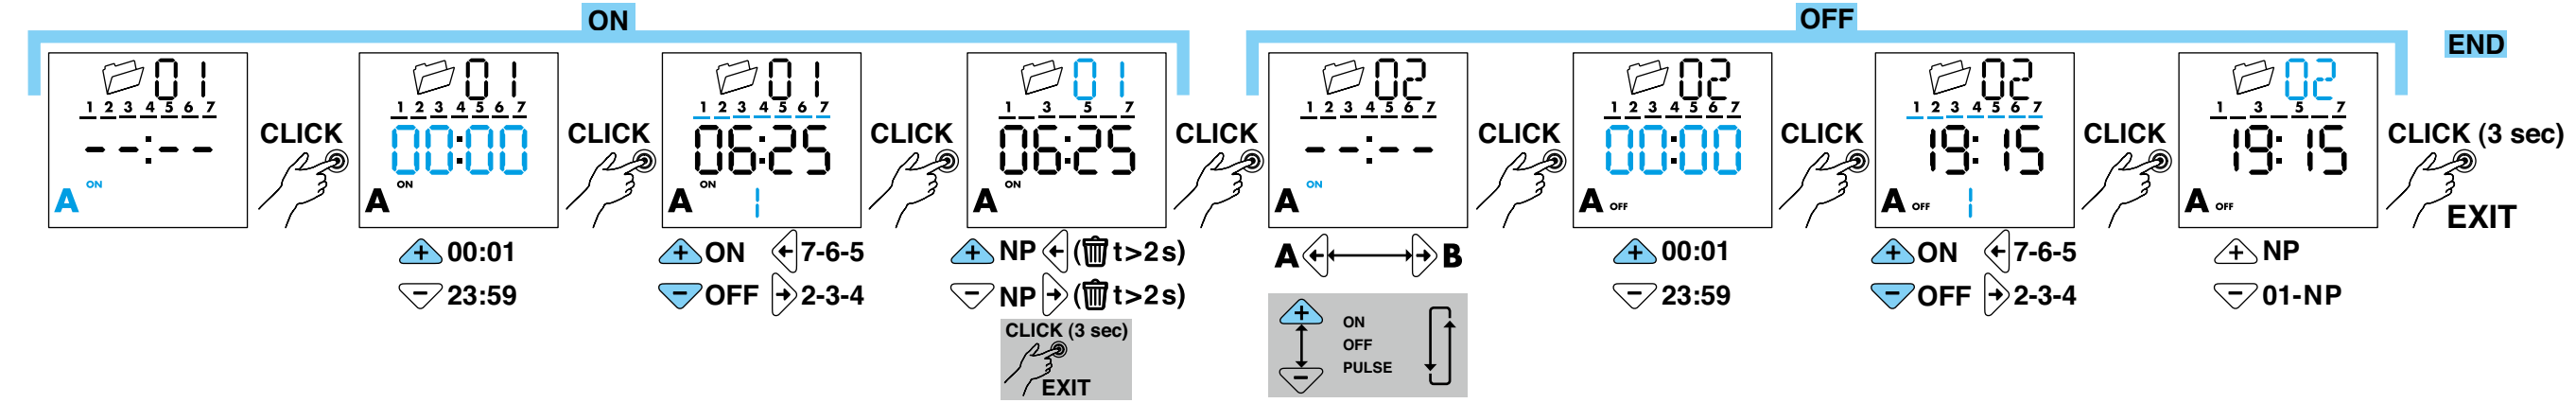

1. ⊕ NP (📁XX)
2. IT NP: NUOVO PROGRAMMA
   - EN NP: NEW PROGRAM
   - FR NP: NOUVEAU PROGRAMME
   - DE NP: NEUES PROGRAMM
   - NL NP: NIEUW PROGRAMMA
   - PT NP: NOVO PROGRAMA
   - ES NP: PROGRAMA NUEVO
   - HU NP: ÚJ PROGRAM
   - CS NP: NOVÝ PROGRAM
   - PL NP: NOWY PROGRAM
   - RO NP: PROGRAM NOU
   - RU NP: НОВАЯ ПРОГРАММА
   - EL NP: ΝΕΟ ΠΡΟΓΡΑΜΜΑ
   - AR NP: برنامج جديد
3. A ↔ B
4. ⊕ ON
   ⊖ OFF
   ↕ PULSE

3a ON-OFF