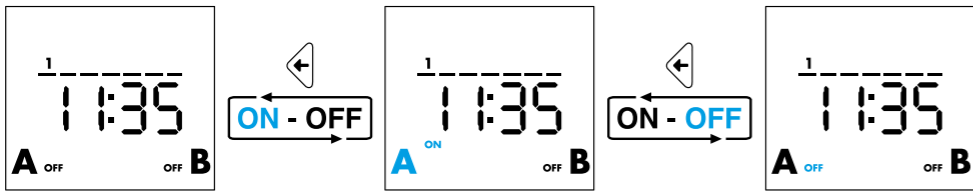

4

4a

4b

4c

4d

5

IT CANCELLAZIONE DI TUTTI I PROGRAMMI
EN DELETION OF ALL PROGRAM
FR SUPPRESSION DE TOUS LES PROGRAMMES
DE LÖSCHEN ALLER PROGRAMME
NL WISSEN VAN ALLE PROGRAMMA'S
PT ELIMINAÇÃO DE TODO PROGRAMA
ES BORRAR TODOS LOS PROGRAMAS

HU AZ ÖSSZESES PROGRAM TÖRLÉSE
CS ODSTRANĚNÍ VŠECH PROGRAMU
PL USUNIĘCIE WSZYSTKICH PROGRAMÓW
RO ȘTERGE TOATE PROGRAMELE
RU УДАЛЕНИЕ ВСЕХ ПРОГРАММ
EL ΔΙΑΓΡΑΦΗ ΌΛΩΝ ΤΩΝ ΠΡΟΓΡΑΜΜΑΤΩΝ
AR محو كل البرامج

6

IT CANCELLAZIONE DI UN SINGOLO PROGRAMMA
EN DELETION OF SINGLE PROGRAM
FR SUPPRESSION D'UN SEUL PROGRAMME
DE LÖSCHEN EINES PROGRAMMES
NL WISSEN VAN EEN ENKEL PROGRAMMA
PT ELIMINAÇÃO DE PROGRAMA INDIVIDUAL
ES BORRAR UN PROGRAMA

HU EGY PROGRAM TÖRLÉSE
CS ODSTRANĚNÍ JEDNOHO PROGRAMU
PL USUNIĘCIE JEDNEGO PROGRAMU
RO ȘTERGE UN SINGUR PROGRAM
RU УДАЛЕНИЕ ОДНОЙ ПРОГРАММЫ
EL ΔΙΑΓΡΑΦΗ ΕΝΟΣ ΠΡΟΓΡΑΜΜΑΤΟΣ
AR محو برنامج واحد