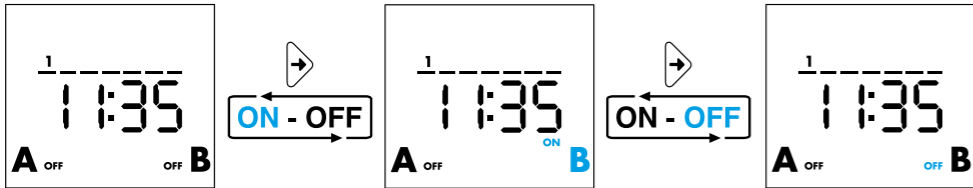

4

4a

4b

4c

4d

5

IT CANCELLAZIONE DI TUTTI I PROGRAMMI
EN DELETION OF ALL PROGRAM
FR SUPPRESSION DE TOUS LES PROGRAMMES
DE LÖSCHEN ALLER PROGRAMME
NL WISSEN VAN ALLE PROGRAMMA'S
PT ELIMINAÇÃO DE TODO PROGRAMA
ES BORRAR TODOS LOS PROGRAMAS

HU AZ ÖSSZESES PROGRAM TÖRLÉSE
CS ODSTRANĚNÍ VŠECH PROGRAMU
PL USUNIĘCIE WSZYSTKICH PROGRAMÓW
RO ȘTERGE TOATE PROGRAMELE
RU УДАЛЕНИЕ ВСЕХ ПРОГРАММ
EL ΔΙΑΓΡΑΦΗ ΌΛΩΝ ΤΩΝ ΠΡΟΓΡΑΜΜΑΤΩΝ
AR محو كل البرامج

6

IT CANCELLAZIONE DI UN SINGOLO PROGRAMMA
EN DELETION OF SINGLE PROGRAM
FR SUPPRESSION D'UN SEUL PROGRAMME
DE LÖSCHEN EINES PROGRAMMES
NL WISSEN VAN EEN ENKEL PROGRAMMA
PT ELIMINAÇÃO DE PROGRAMA INDIVIDUAL
ES BORRAR UN PROGRAMA

HU EGY PROGRAM TÖRLÉSE
CS ODSTRANĚNÍ JEDNOHO PROGRAMU
PL USUNIĘCIE JEDNEGO PROGRAMU
RO ȘTERGE UN SINGUR PROGRAM
RU УДАЛЕНИЕ ОДНОЙ ПРОГРАММЫ
EL ΔΙΑΓΡΑΦΗ ΕΝΟΣ ΠΡΟΓΡΑΜΜΑΤΟΣ
AR محو برنامج واحد