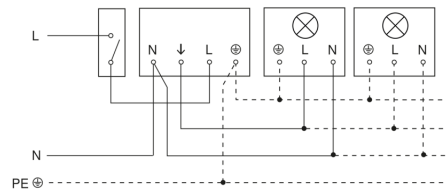

CE

Funktionsbeschreibung

Das Multitalent für innen und außen. Infrarot-Bewegungsmelder IS 360-3, ideal für die Deckenmontage unter Dachüberständen, Carports, große Hausfronten und Einfahrten, 3 Pyro-Sensoren für 360° Erfassungswinkel, Reichweite bis 12 m, Zeit- und Dämmerungsschwelle einstellbar, durch Abdeckblenden einschränkbarer Erfassungsbereich, unauffällig dank eingefärbter Linse.

Technische Daten

Ausführung	Bewegungsmelder
Abmessungen (Ø x H)	121 x 57 mm
Netzanschluss	220 – 240 V / 50 – 60 Hz
Sensortechnologie	Passiv Infrarot
Anwendung, Ort	Außenbereich, Innenbereich
Montageort	Decke
Montageart	Aufputz
Montagehöhe	2,50 – 6,00 m
Reichweite Radial	Ø 6 m (28 m ²)
Reichweite Tangential	Ø 24 m (452 m ²)
Erfassungswinkel	360 °
Öffnungswinkel	90 °
Schaltzonen	972 Schaltzonen
optimale Montagehöhe	2,8 m
Mechanische Skalierbarkeit	Nein
Unterkriechschutz	Ja
segmentweise Ausblendung	Ja
Elektronische Skalierbarkeit	Nein
Dämmerungseinstellung Teach	Nein
Dämmerungseinstellung	2 – 1000 lx
Zeiteinstellung	5 s – 15 Min.
Leistung	2000 W
Schaltausgang 1, Ohmsch	2000 W
Schaltausgang 1, Anzahl LED/Leuchtstofflampen	8 stk.
Leuchtstofflampen EVG	1500 W

Maßzeichnung

Schaltplan Leuchte ohne vorhandenen Nullleiter

Schaltplan Leuchte mit vorhandenem Nullleiter

Schaltplan Anschluss über Serienschalter für Hand- und Automatik-Betrieb

Schaltplan Anschluss 4-fach Tasterkoppler an DALI2 APC