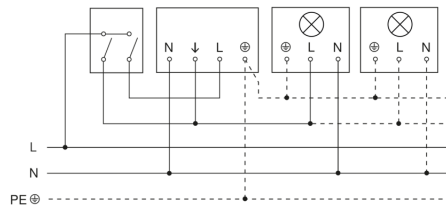

CE

Funktionsbeschreibung

Das Multitalent für innen und außen. Infrarot-Bewegungsmelder IS 360-3, ideal für die Deckenmontage unter Dachüberständen, Carports, große Hausfronten und Einfahrten, 3 Pyro-Sensoren für 360° Erfassungswinkel, Reichweite bis 12 m, Zeit- und Dämmerungsschwelle einstellbar, durch Abdeckblenden einschränkbarer Erfassungsbereich, unauffällig dank eingefärbter Linse.

Technische Daten

Ausführung	Bewegungsmelder
Abmessungen (Ø x H)	121 x 57 mm
Netzanschluss	220 – 240 V / 50 – 60 Hz
Sensortechnologie	Passiv Infrarot
Anwendung, Ort	Außenbereich, Innenbereich
Montageort	Decke
Montageart	Aufputz
Montagehöhe	2,50 – 6,00 m
Reichweite Radial	Ø 6 m (28 m ²)
Reichweite Tangential	Ø 24 m (452 m ²)
Erfassungswinkel	360 °
Öffnungswinkel	90 °
Schaltzonen	972 Schaltzonen
optimale Montagehöhe	2,8 m
Mechanische Skalierbarkeit	Nein
Unterkriechschutz	Ja
segmentweise Ausblendung	Ja
Elektronische Skalierbarkeit	Nein
Dämmerungseinstellung Teach	Nein
Dämmerungseinstellung	2 – 1000 lx
Zeiteinstellung	5 s – 15 Min.
Leistung	2000 W
Schaltausgang 1, Ohmsch	2000 W
Schaltausgang 1, Anzahl LED/Leuchtstofflampen	8 stk.
Leuchtstofflampen EVG	1500 W

Maßzeichnung

Schaltplan Leuchte ohne vorhandenen Nullleiter

Schaltplan Leuchte mit vorhandenem Nullleiter

Schaltplan Anschluss über Serienschalter für Hand- und Automatik-Betrieb

Schaltplan Anschluss 4-fach Tasterkoppler an DALI2 APC