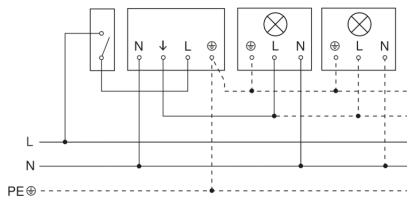

CE

Funktionsbeschreibung

Das Multitalent für innen und außen. Infrarot-Bewegungsmelder IS 360-3, ideal für die Deckenmontage unter Dachüberständen, Carports, große Hausfronten und Einfahrten, 3 Pyro-Sensoren für 360° Erfassungswinkel, Reichweite bis 12 m, Zeit- und Dämmerungsschwelle einstellbar, durch Abdeckblenden einschränkbarer Erfassungsbereich, unauffällig dank eingefärbter Linse.

Technische Daten

Ausführung	Bewegungsmelder
Abmessungen (Ø x H)	121 x 57 mm
Netzanschluss	220 – 240 V / 50 – 60 Hz
Sensortechnologie	Passiv Infrarot
Anwendung, Ort	Außenbereich, Innenbereich
Montageort	Decke
Montageart	Aufputz
Montagehöhe	2,50 – 6,00 m
Reichweite Radial	Ø 6 m (28 m ²)
Reichweite Tangential	Ø 24 m (452 m ²)
Erfassungswinkel	360 °
Öffnungswinkel	90 °
Schaltzonen	972 Schaltzonen
optimale Montagehöhe	2,8 m
Mechanische Skalierbarkeit	Nein
Unterkriechschutz	Ja
segmentweise Ausblendung	Ja
Elektronische Skalierbarkeit	Nein
Dämmerungseinstellung Teach	Nein
Dämmerungseinstellung	2 – 1000 lx
Zeiteinstellung	5 s – 15 Min.
Leistung	2000 W
Schaltausgang 1, Ohmsch	2000 W
Schaltausgang 1, Anzahl LED/Leuchtstofflampen	8 stk.
Leuchtstofflampen EVG	1500 W

Maßzeichnung

Schaltplan Leuchte ohne vorhandenen Nullleiter

Schaltplan Leuchte mit vorhandenem Nullleiter

Schaltplan Anschluss über Serienschalter für Hand- und Automatik-Betrieb

Schaltplan Anschluss 4-fach Tasterkoppler an DALI2 APC