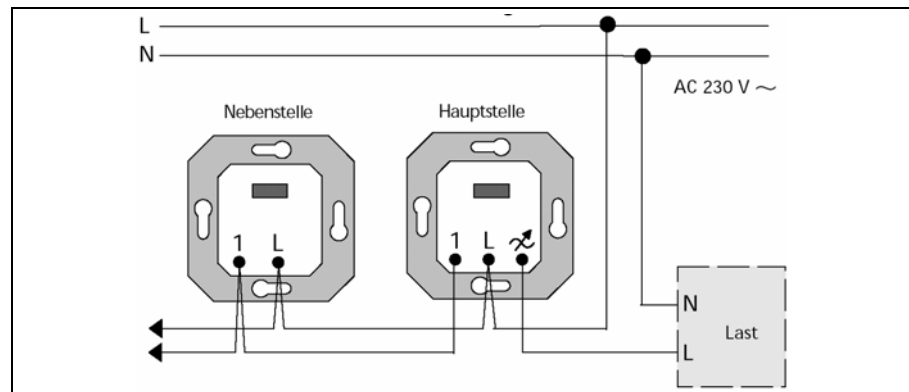

den Einsatz ① aufgesteckt.
Die elektrische Kontaktierung erfolgt über den Stecker ④.

Hinweis: Die Nebenstelle ist nicht geeignet zum direkten Schalten von Lasten. Die Nebenstelle darf nicht mehreren Hauptstellen zugeordnet werden.

4. Technische Daten

Nennspannung	AC 230 V ~, 50 / 60 Hz
Anschluss:	an Hauptstelle
Nebenstellenanzahl:	unbegrenzt

5. Gewährleistung

Wir leisten Gewähr im Rahmen der gesetzlichen Bestimmungen.

Bitte schicken Sie das Gerät portofrei mit einer Fehlerbeschreibung an unsere zentrale Kundendienststelle:

ALBRECHT JUNG GMBH & CO. KG
Service-Center
Kupferstr. 17-19
D-44532 Lünen
Service-Line: 0 23 55 . 80 65 51
Telefax: 0 23 55 . 80 61 89
E-Mail: mail.vki@jung.de

Technik (allgemein)

Service-Line: 0 23 55 . 80 65 55
Telefax: 0 23 55 . 80 62 55
E-Mail: mail.vkm@jung.de

Technik (KNX)

Service-Line: 0 23 55 . 80 65 56
Telefax: 0 23 55 . 80 62 55
E-Mail: mail.vkm@jung.de

CE Das CE-Zeichen ist ein Freiverkehrszeichen, das sich ausschließlich an die Behörden wendet und keine Zusicherung von Eigenschaften beinhaltet.