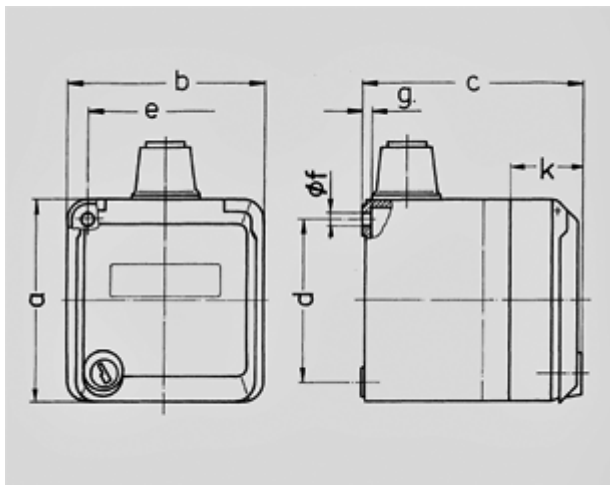

Cepex-Leergehäuse, grau - Bestellnummer 4320 Rutenbeck Typ UP0S

- als Aufputzsteckdose
- zur Aufnahme von RJ45-Anschlussdosen
- 2 Schlüssel
- Gleichschließendes Schloss: Bestellnr. + Index G

Schutzart IP 44
Uhrzeitstellung 0h

Verpackungseinheit 5 Stück

Zeichnung	Amp.	16
1 MB 313		
Maße in mm	a	93
	b	90
	c	90
	d	75
	e	73
	f	5,5
	g.	4,2
	k	36
Leitung bis mm Ø		18
Klemmen für Leiterquerschnitt von bis mm ²		1,5
		—4